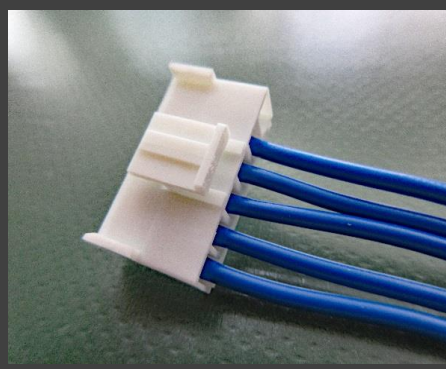

# 『ハーネス加工製品案内』

**ハーネス加工は私どもにお任せください!!**

【お問い合わせ窓口】

SINCE 1916

**丸吉電機株式会社**

中部支店 佐々木 055-269-7786

本店営業部 生駒 03-3453-5331

東北支店 木村 022-284-3035