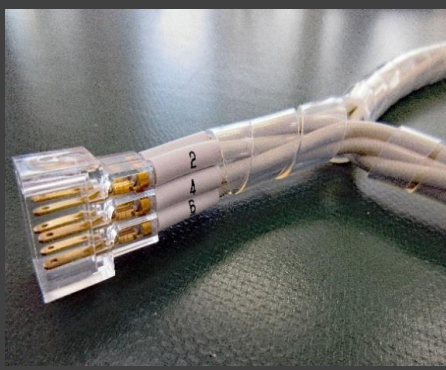

# 『ハーネス加工製品案内』

**ハーネス加工は私どもにお任せください!!**

【お問い合わせ窓口】

SINCE 1916

**丸吉電機株式会社**

中部支店 佐々木 055-269-7786

本店営業部 生駒 03-3453-5331

東北支店 木村 022-284-3035