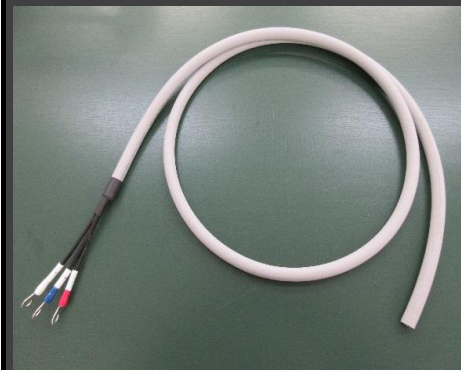

# 『ハーネス加工製品案内』

**ハーネス加工は私どもにお任せください!!**

【お問い合わせ窓口】

SINCE 1916

**丸吉電機株式会社**

中部支店 佐々木 055-269-7786

本店営業部 生駒 03-3453-5331

東北支店 木村 022-284-3035